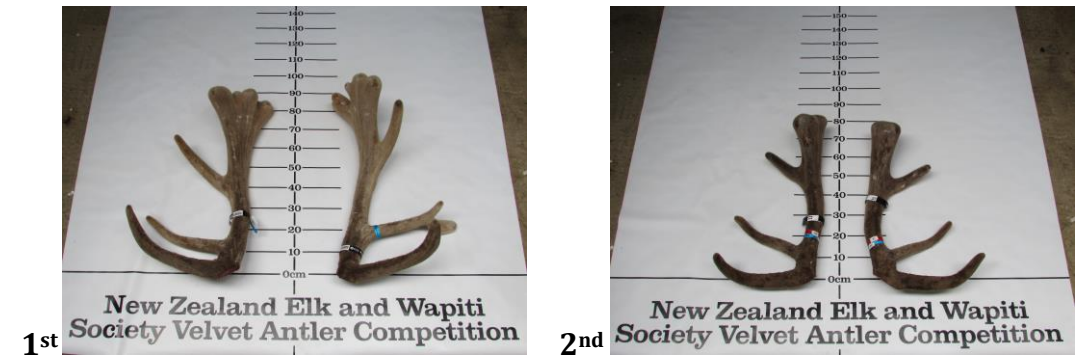

5yr Elk Wapiti